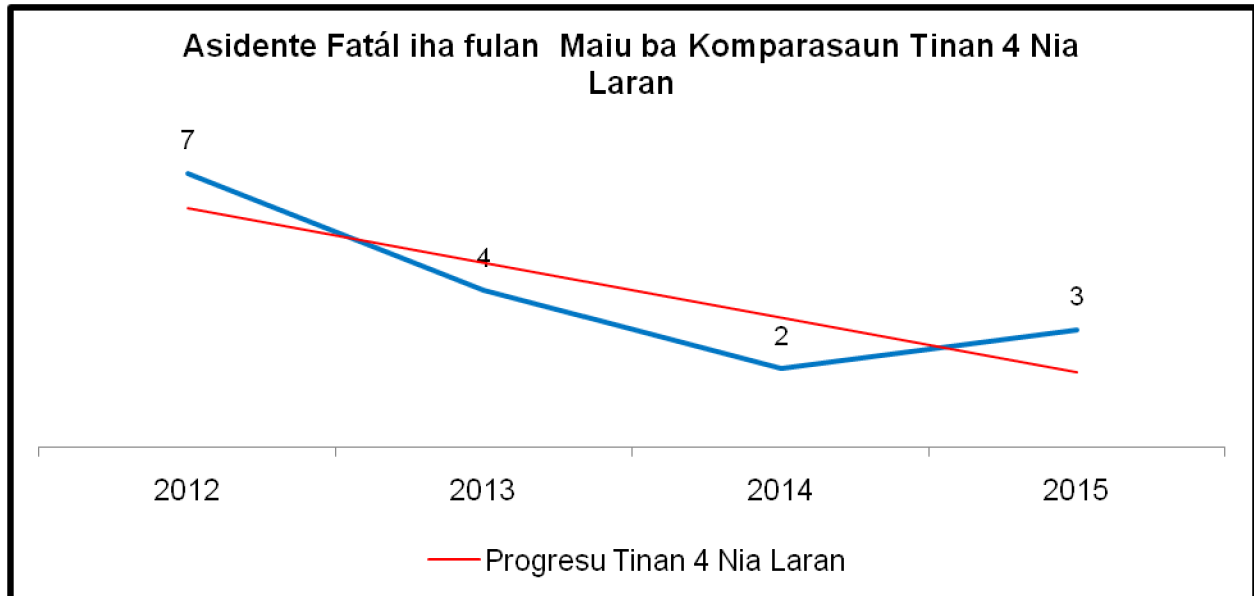

Asidente Fatál Nasionál nian

Tabela iha okos hatudu asidente fatal sira ne'ebé nasionalmente rejista ona durante periodu reportajen husi 01 Maiu - 31 Maiu 2015 hodi halo komparasaun ba periodu hanesan komesa husi tinan 2012 - 2014.

PNTL Nasionál Estatístiku Tránsito - Vítima hosi Asidente Fatál				
01 Maiu - 31 Maiu				
Munisípiu	2012	2013	2014	2015
Aileu	0	0	0	0
Ainaro	0	0	0	0
Baucau	0	1	0	1
Bobonaro	1	1	0	0
Cova Lima	0	0	0	0
Dili	1	2	2	2
Ermera	0	0	0	0
Lautem	1	0	0	0
Liquica	1	0	0	0
Manatuto	2	0	0	0
Manufahi	0	0	0	0
Oecusse	0	0	0	0
Viqueque	1	0	0	0
Totál	7	4	2	3

Dadus husi Tránsito Nasionál 02/06/2015

Gráfiku iha okos hatudu progresu tinan 4 nian ba asidente hotu-hotu ne'ebé nasionalmente rejista ona durante periodu reportajen husi 01 Maiu - 31 Maiu 2015.

Dadus husi Tránsito Nasional 02/06/2015