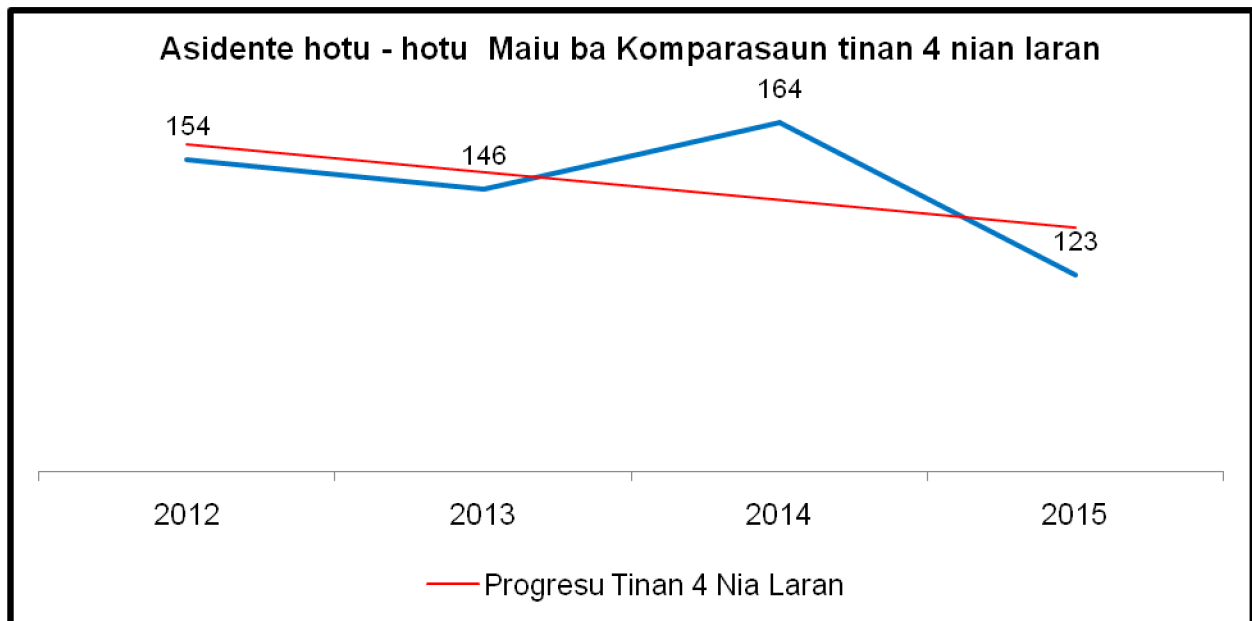

Estatístiku Tránsito Nasionál

Asidente Nasionál nian

Tabela iha okos hatudu asidente hotu-hotu ne'ebé nasionalmente rejista ona durante periodu reportajen husi 01 Maiu - 31 Maiu 2015 hodi halo komparasaun ba periodu hanesan komesa husi tinan 2012-2014.

PNTL Nasionál Estatístiku Tránsito - Asidente hotu - hotu				
01 Maiu - 31 Maiu				
Munisípiu	2012	2013	2014	2015
Aileu	5	2	5	6
Ainaro	3	2	4	2
Baucau	11	10	7	8
Bobonaro	6	4	8	6
Cova Lima	2	0	3	3
Dili	87	112	111	66
Ermera	4	3	2	2
Lautem	4	0	2	2
Liquica	13	6	17	11
Manatuto	10	2	0	10
Manufahi	5	0	2	1
Oecusse	1	1	1	3
Viqueque	3	4	2	3
Totál	154	146	164	123

Dadus husi Tránsito Nasionál 02/06/2015

Gráfiku iha okos hatudu progresu tinan 4 nian ba asidente hotu-hotu ne'ebé nasionalmente rejista ona durante periodu reportajen husi 01 Maiu - 31 Maiu 2015.

Dadus husi Tránsito Nasional 02/06/2015