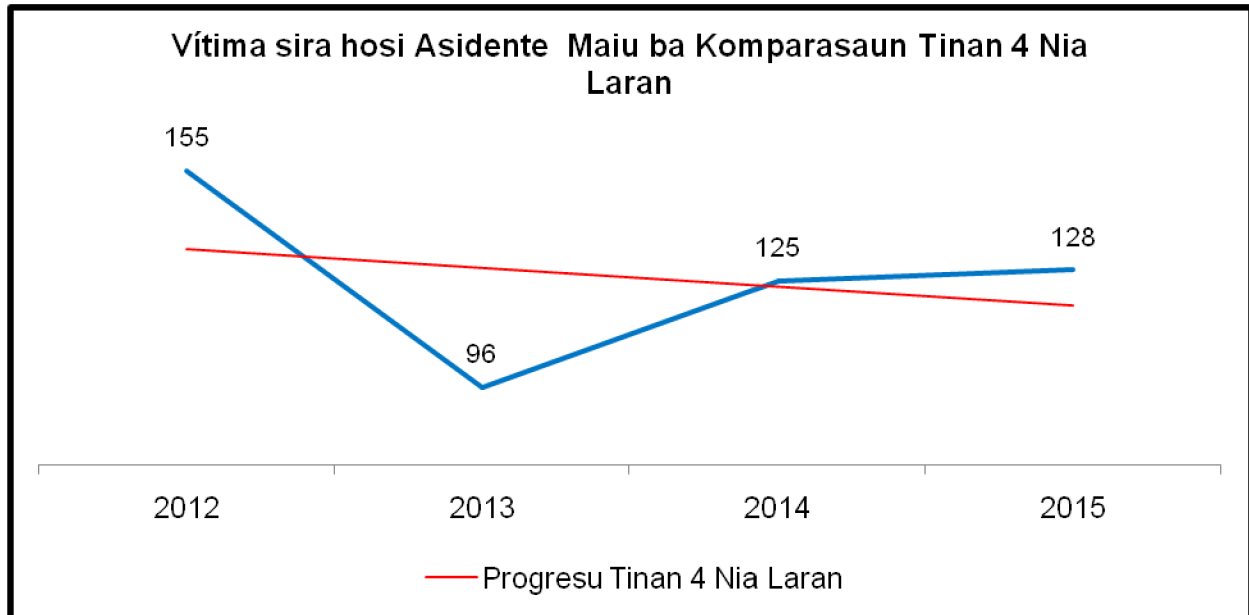

Kanek Nasionál nian

Tabela iha okos hatudu kanek husi asidente sira ne'ebé nasionalmente rejista ona durante periodu reportajen husi 01 Maiu - 31 Maiu 2015hodi halo komparasaun ba periodu hanesan komesa husi tinan 2012 - 2014.

PNTL Nasionál Estatístiku Tránsito - Vítima sira Kanek hosi Asidente				
01 Maiu - 31 Maiu				
Munisípiu	2012	2013	2014	2015
Aileu	9	5	10	10
Ainaro	1	0	5	0
Baucau	19	10	8	12
Bobonaro	8	4	7	23
Cova Lima	2	0	2	4
Dili	65	63	60	49
Ermera	4	3	1	2
Lautem	3	0	3	3
Liquica	18	6	17	12
Manatuto	13	1	0	7
Manufahi	10	0	1	1
Oecusse	1	1	2	3
Viqueque	2	3	9	2
Totál	155	96	125	128

Dadus husi Tránsito Nasionál 02/06/2015

Gráfiku iha okos hatudu progresu tinan 4 nian ba asidente hotu-hotu ne'ebé nasionalmente rejista ona durante periodu reportajen husi 01 Maiu- 31 Maiu 2015.

Dadus husi Tránsito Nasional 02/06/2015