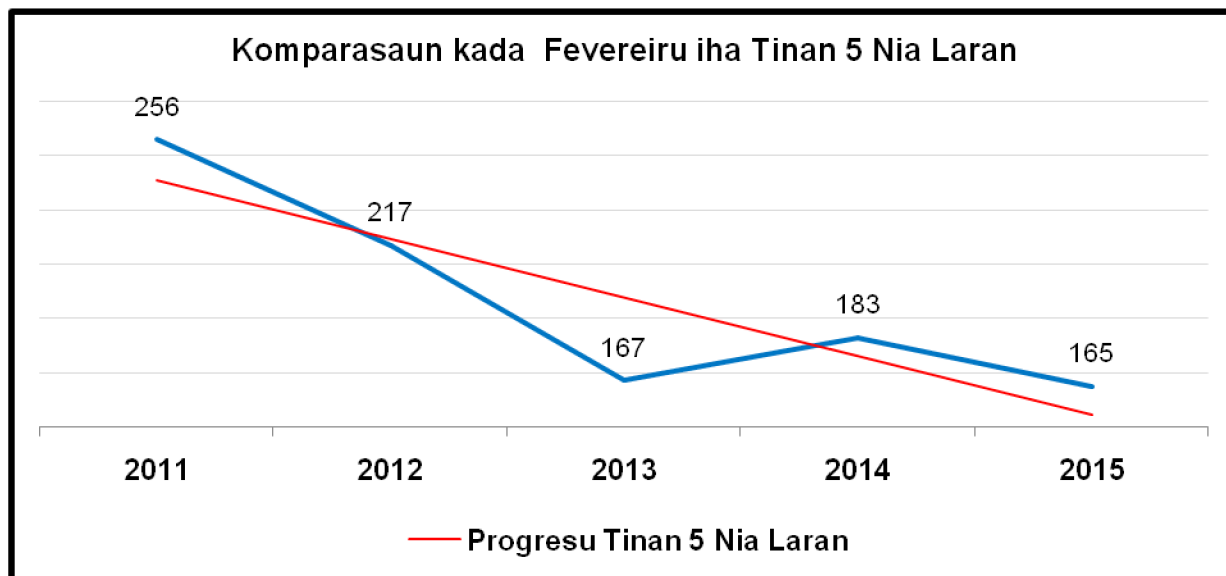

Krime sira iha tabela leten ne'e nia laran mak krime sira ne'ebé iha afetu signifikante ba persesaun seguransa públika no tranquilidade jerál.

Tabela ne'e ho momoos hatudu katak ofensa ba integridade fisika mak nafatin forma hosi atividade criminal iha Timor-Leste ne'ebé aas liu.

Gráfiku tuir mai hatudu liña tendensia kona-ba krime signifikante sira ne'ebé relata ona durante fulan Janeiru nian iha period tinan 5 nia-laran.

Dadus husi SICN 03/03/2015