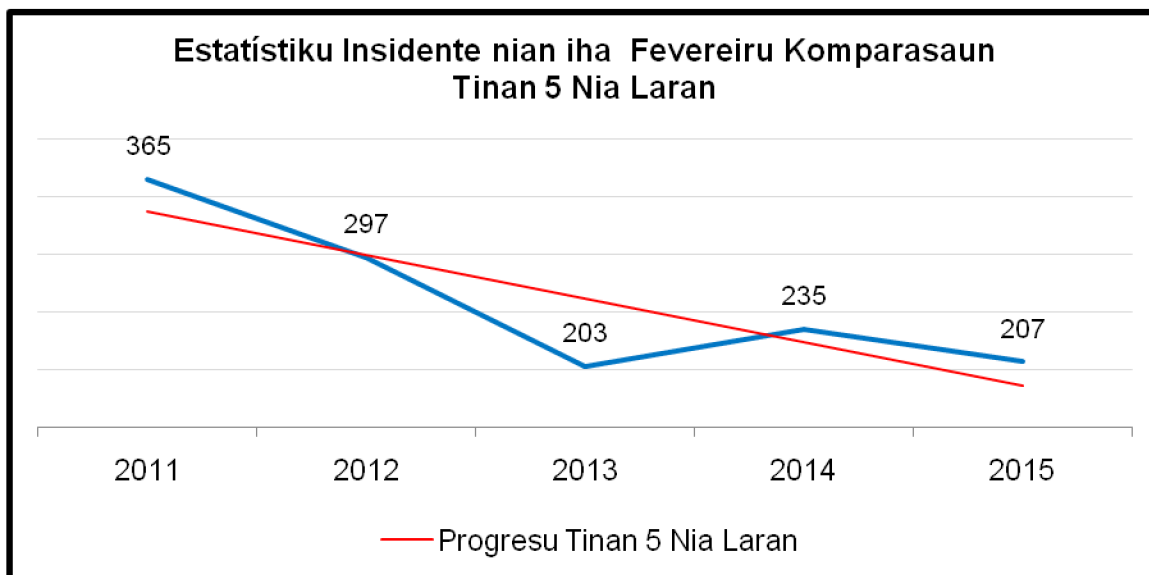

Gráfiku iha okos hatudu progresu kona-ba krime sira ne'ebé relata ona durante periodu reportajen ba period tinan 5 nia laran.

Dadus husi SICN 03/03/2015

Tipu Krime Signifikante sira

Tabela iha okos hatudu tipu krime signifikante sira ne'ebé komete ona hasoru umanidade durante periodu reportajen hosi 01 Feveireu- 28 Feveireu 2015 ba komparasaun iha periodu hanesan hosi tinan 2011-2014.

PNTL Nasionál - Krime Signifikante Hasoru Ema					
01 Feveireu 2015 - 28 Feveireu 2015 Komparasaun Tinan 5 Nian					
Tipu Krime	2011	2012	2013	2014	2015
138°/139°/140° Omisídiu	2	1	5	5	1
144° Insitamentu ka ausíliu ba suisídiu	1	0	1	0	0
145°/146° Ofensa ba integridade fízika	121	114	85	81	106
154° Maustratus ba kónjuje	72	60	50	55	32
161° Raptu	0	0	0	0	0
172°/177°/178°/179° 180° Ofensa seksuál	19	11	6	11	3
251°/252°/255° Furtu	38	26	18	30	23
253° Roubu	3	5	2	1	0
Totál	256	211	167	183	165

Dadus husi SICN 03/03/2015