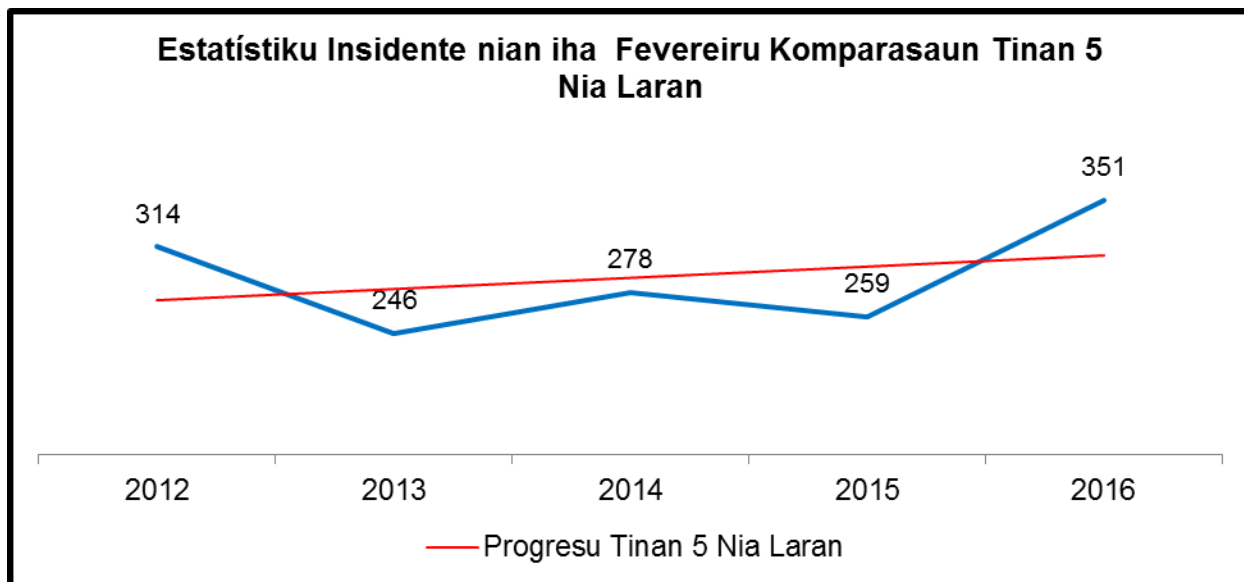

Estatística Krime Nasionál

Tipu krime hotu-hotu

Tabela iha okos hatudu númeru hosi krime sira ne'ebé relata ona ba PNTL durante periodu reportajen hosi 01 de Fevereiro – 29 Fevereiro de 2016 ba komparasaun iha periodu hanesan hosi tinan 2012 – 2015.

PNTL Nasionál - Estatístiku Insidente nian					
01 Fevereiro 2016 - 29 Fevereiro 2016					
Municípiu	2012	2013	2014	2015	2016
Aileu	9	9	7	2	6
Ainaro	5	9	0	6	18
Baucau	19	26	14	7	20
Bobonaro	20	11	23	17	25
Cova Lima	15	13	0	16	33
Dili	143	77	114	120	131
Ermera	18	16	4	28	31
Lautem	8	6	20	4	6
Liquica	10	22	20	15	14
Manatuto	12	2	1	3	21
Manufahi	0	0	4	1	5
Oecusse	27	33	42	20	31
Viqueque	28	22	29	20	10
Totál	314	246	278	259	351

Dadus husi IMS 03/03/2016

Gráfiku iha okos hatudu progresu kona-ba krime sira ne'ebé relata ona durante periodu reportajen ba periodu tinan 5 nia laran.

Dadus husi IMS 03/03/2016