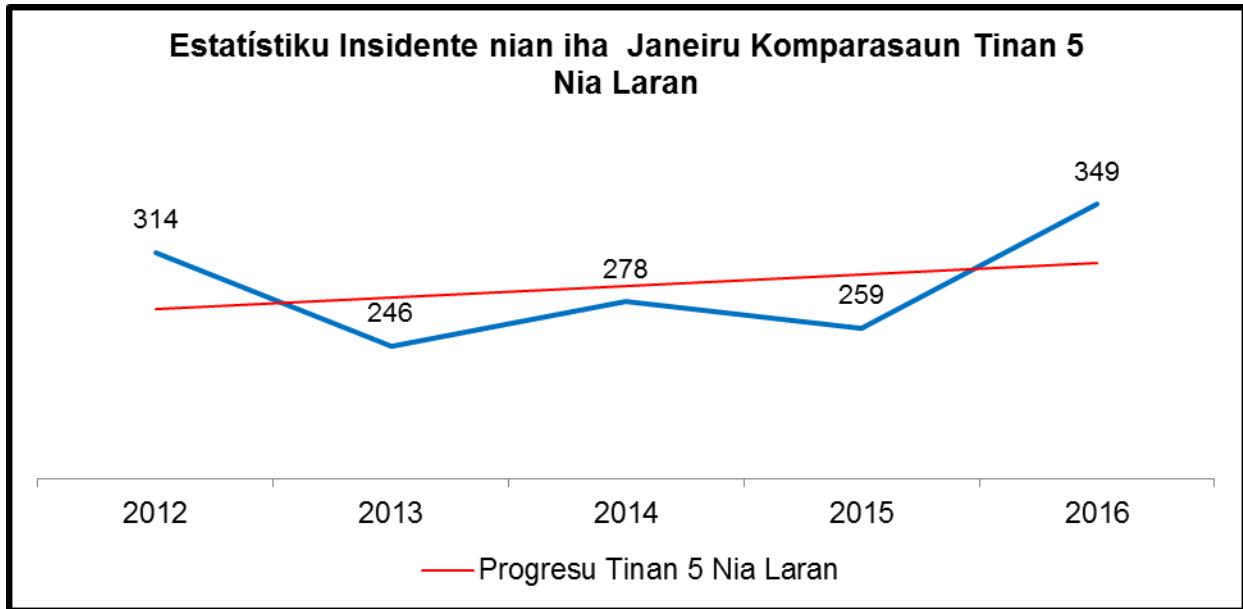

Estatística Krime Nasionál

Tipu krime hotu-hotu

Tabela iha okos hatudu númeru hosi krime sira ne'ebé relata ona ba PNTL durante periodu reportajen hosi 01 de Janeiro – 31 Janeiro de 2016 ba komparasaun iha periodu hanesan hosi tinan 2012 – 2015.

PNTL Nasionál - Estatístiku Insidente nian					
01 Janeiro 2016 - 31 Janeiro 2016					
Municípiu	2012	2013	2014	2015	2016
Aileu	9	9	7	2	6
Ainaro	5	9	0	6	6
Baucau	19	26	14	7	26
Bobonaro	20	11	23	17	30
Cova Lima	15	13	0	16	16
Dili	143	77	114	120	171
Ermera	18	16	4	28	22
Lautem	8	6	20	4	3
Liquica	10	22	20	15	27
Manatuto	12	2	1	3	8
Manufahi	0	0	4	1	1
Oecusse	27	33	42	20	19
Viqueque	28	22	29	20	14
Totál	314	246	278	259	349

Dadus husi IMS 02/02/2016

Gráfiku iha okos hatudu progresu kona-ba krime sira ne'ebé relata ona durante periodu reportajen ba periodu tinan 5 nia laran.

Dadus husi IMS 02/02/2016