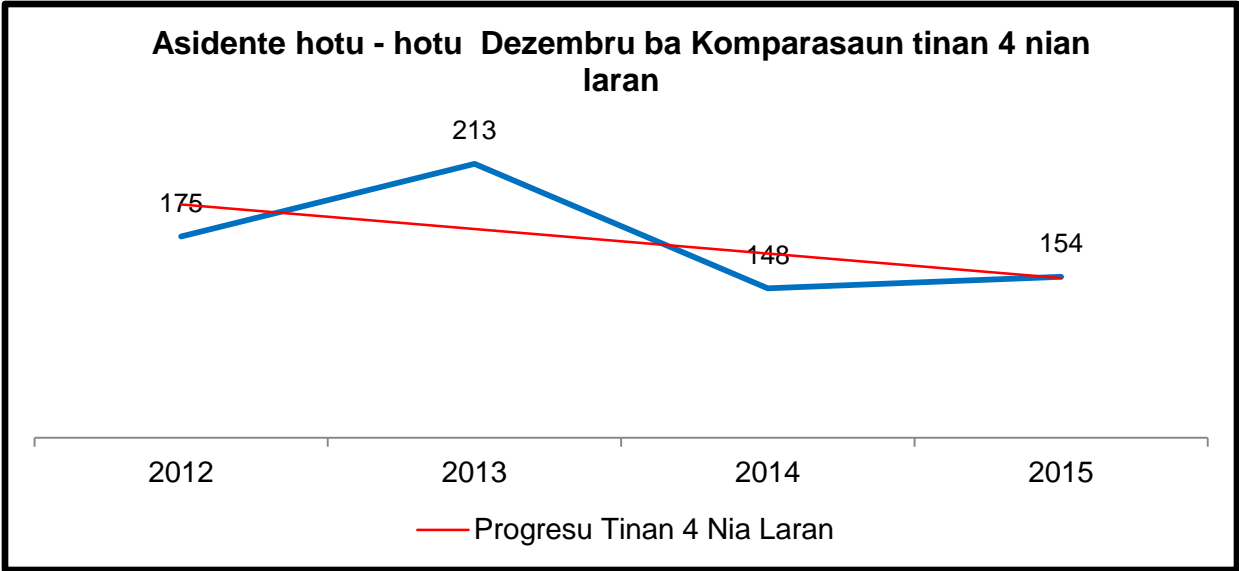

Estatístiku Tránsito Nasionál

Asidente Nasionál nian

Tabela iha okos hatudu asidente hotu-hotu ne'ebé nasionalmente rejista ona durante periodu reportajen hosi 01 de Dezembru – 31 Dezembru de 2015 hodi halo komparasaun ba período hanesan komesa hosi tinan 2012–2014.

PNTL Nasionál Estatístiku Tránsito - Asidente hotu - hotu				
01 Dezembru - 31 Dezembru				
Municipu	2012	2013	2014	2015
Aileu	4	5	7	10
Ainaro	1	5	3	4
Baucau	13	14	13	10
Bobonaro	4	19	3	6
Cova Lima	2	4	1	1
Dili	129	141	86	95
Ermera	0	0	4	2
Lautem	5	3	7	1
Liquica	5	7	10	12
Manatuto	5	6	6	2
Manufahi	3	4	4	4
Oecusse	0	0	1	2
Viqueque	4	5	3	5
Totál	175	213	148	154

Dadus husi Tránsito Nasionál 07/01/2016

Gráfiku iha okos hatudu progresu tinan 4 nian ba asidente hotu-hotu ne'ebé nasionalmente rejista ona durante periodu reportajen hosi 01 de Dezembru – 31 Dezembru de 2015.

Dadus husi Tránsito Nasionál 07/01/2016