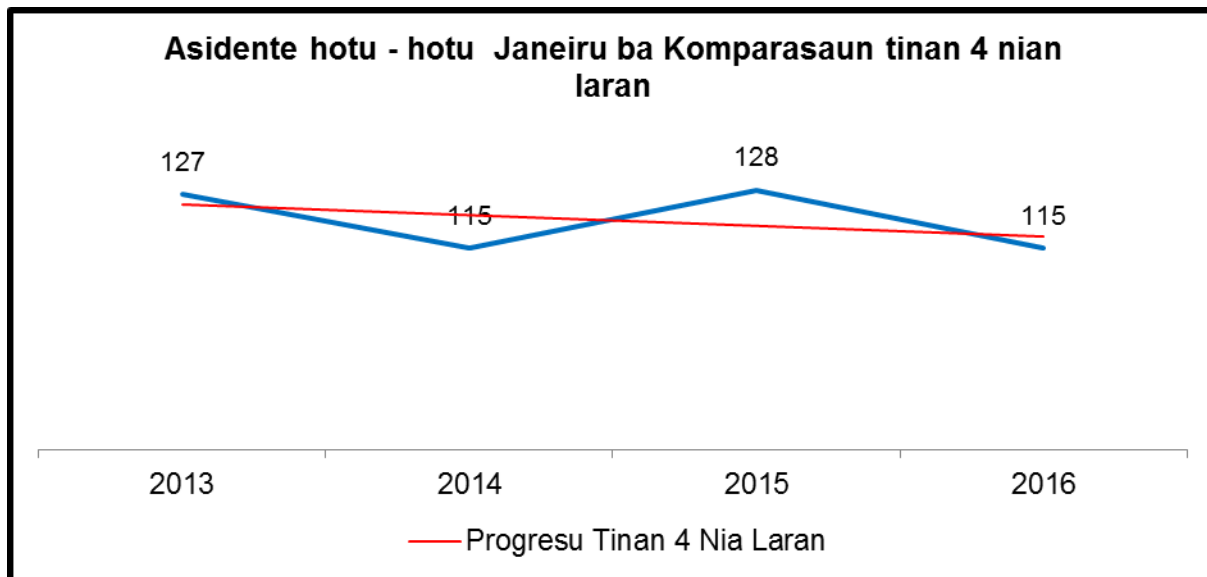

Estatístiku Tránsito Nasionál

Asidente Nasionál nian

Tabela iha okos hatudu asidente hotu-hotu ne'ebé nasionalmente rejista ona durante periodu reportajen hosi 01 de Janeiro – 31 Janeiro de 2016 hodi halo komparasaun ba período hanesan komesa hosi tinan 2013–2015.

PNTL Nasionál Estatístiku Tránsito - Asidente hotu - hotu				
01 Janeiro - 31 Janeiro 2016				
Municipu	2013	2014	2015	2016
Aileu	3	3	8	4
Ainaro	1	2	4	4
Baucau	11	14	10	12
Bobonaro	3	3	4	3
Cova Lima	0	3	2	2
Dili	89	66	70	60
Ermera	4	1	4	5
Lautem	4	2	8	7
Liquica	3	10	11	4
Manatuto	1	4	2	7
Manufahi	6	2	2	3
Oecusse	1	1	1	1
Viqueque	1	4	2	3
Totál	127	115	128	115

Dadus husi Tránsito Nasionál 02/02/2016

Gráfiku iha okos hatudu progresu tinan 4 nian ba asidente hotu-hotu ne'ebé nasionalmente rejista ona durante periodu reportajen hosi 01 de Janeiru – 31 Janeiru de 2016.

Dadus husi Tránsito Nasionál 02/02/2016