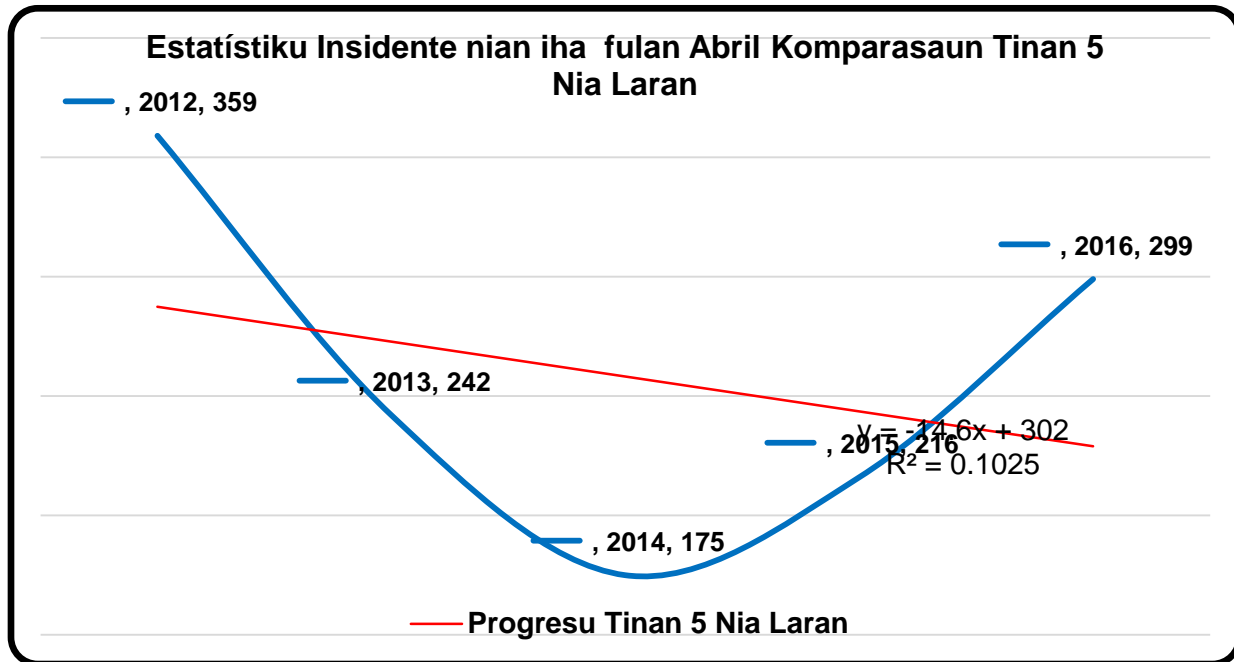

Estatística Krime Nasionál

Tipu krime hotu-hotu

Tabela iha okos hatudu númeru hosi krime sira ne'ebé relata onaba PNTL durante periodu reportajen hosi 01 de Abril– 30 Abril de 2016 ba komparasaun iha periodu hanesan hosi tinan 2012 – 2015.

PNTL Nasionál - Estatístiku Insidente nian					
01 Abril 2015 - 30 Abril 2016					
Distritu	2012	2013	2014	2015	2016
Aileu	4	7	5	7	1
Ainaro	9	4	9	4	14
Baucau	20	29	12	14	6
Bobonaro	19	17	7	6	35
Cova Lima	14	17	8	11	10
Dili	165	95	58	99	158
Ermera	18	13	21	15	6
Lautem	8	6	0	7	4
Liquica	16	15	14	21	21
Manatuto	6	3	13	0	9
Manufahi	0	3	1	3	3
Oecusse	31	19	15	19	23
Viqueque	49	14	12	10	9
Totál	359	242	175	216	299

Dadus husi IMS 04/05/2016

Gráfiku iha okos hatudu progresu kona-ba krime sira ne'ebé relata ona durante periodu reportajen ba periodu tinan 5 nia laran.

Dadus husi IMS 04/05/2016