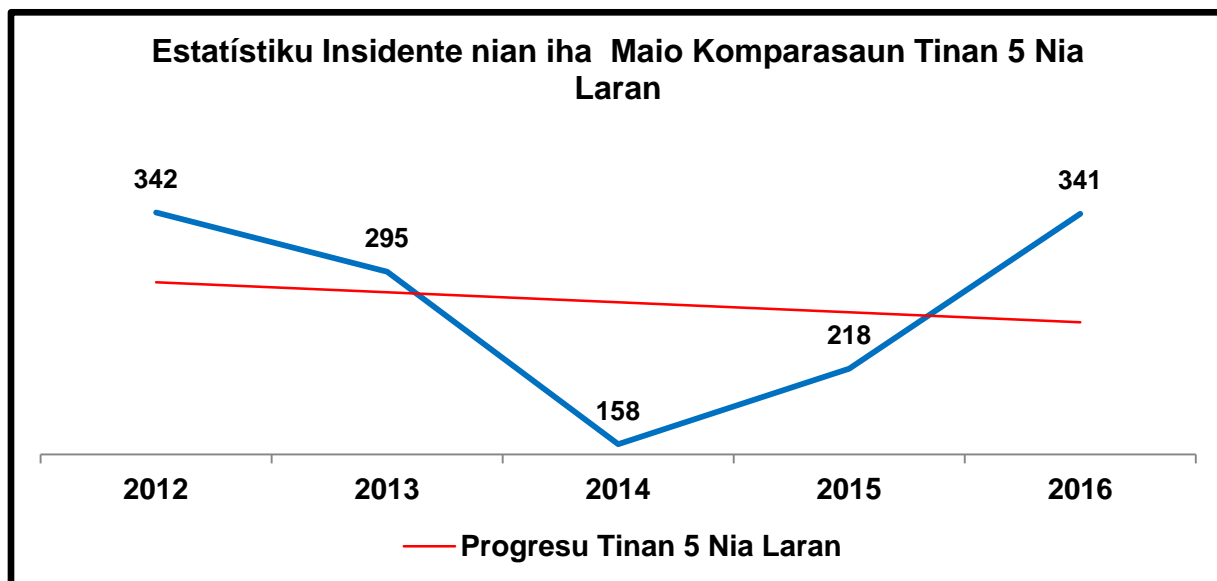

Estatística Krime Nasionál

Tipu krime hotu-hotu

Tabela iha okos hatudu número hosi krime sira ne'ebé relata onaba PNTL durante periodu reportajen hosi 01 de Maio – 31 Maio de 2016 ba komparasaun iha periodu hanesan hosi tinan 2012 – 2015.

PNTL Nasionál - Estatístiku Insidente nian					
01 Maio 2016 - 31 Maio 2016					
Municipiu	2012	2013	2014	2015	2016
Aileu	7	8	5	3	8
Ainaro	6	9	1	3	12
Baucau	12	31	0	22	20
Bobonaro	20	17	5	4	22
Cova Lima	10	15	5	9	6
Dili	202	96	74	96	175
Ermera	19	30	15	12	20
Lautem	1	9	0	8	5
Liquica	15	21	8	19	14
Manatuto	0	11	0	4	8
Manufahi	2	5	0	3	7
Oecusse	33	27	33	24	32
Viqueque	15	16	12	11	12
Totál	342	295	158	218	341

Dadus husi IMS 03/06/2016

Gráfiku iha okos hatudu progresu kona-ba krime sira ne'ebé relata ona durante periodu reportajen ba periodu tinan 5 nia laran.

Dadus husi IMS 03/06/2016