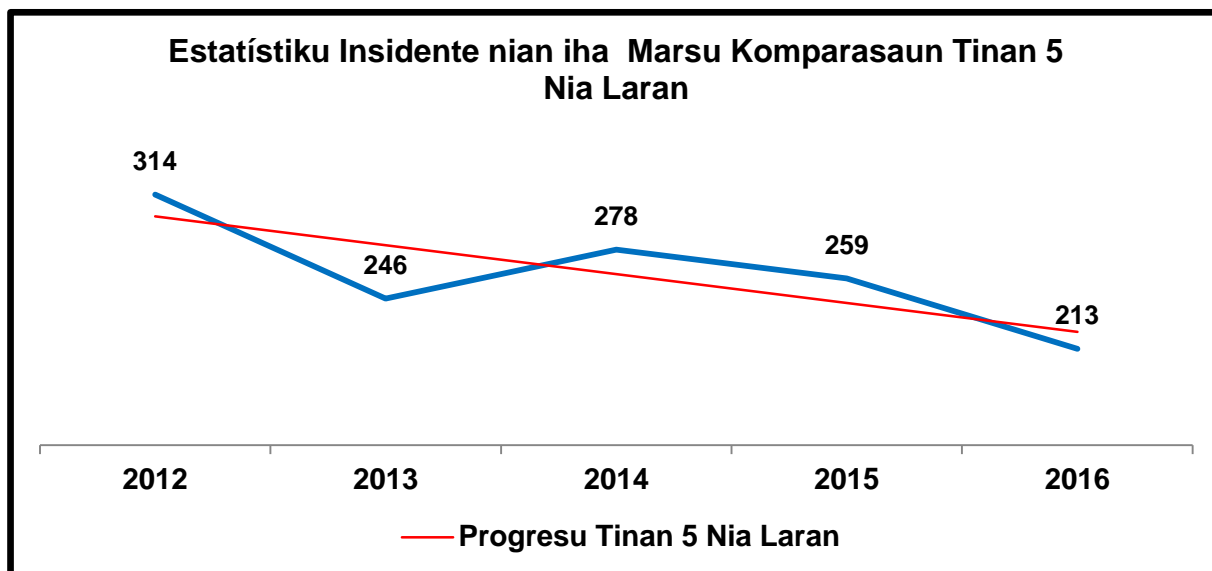

Estatística Krime Nasionál

Tipu krime hotu-hotu

Tipu krime hotu-hotu Tabela iha okos hatudu númeru hosi krime sira ne'ebé relata onaba PNTL durante periodu reportajen hosi 01 de Marsu– 31 Marsu de 2016 ba komparasaun iha periodu hanesan hosi tinan 2012 – 2015.

PNTL Nasionál - Estatístiku Insidente nian					
01 Marsu - 31 Marsu 2016					
Municípiu	2012	2013	2014	2015	2016
Aileu	9	9	7	2	1
Ainaro	5	9	0	6	10
Baucau	19	26	14	7	6
Bobonaro	20	11	23	17	5
Cova Lima	15	13	0	16	23
Dili	143	77	114	120	121
Ermera	18	16	4	28	2
Lautem	8	6	20	4	4
Liquica	10	22	20	15	9
Manatuto	12	2	1	3	2
Manufahi	0	0	4	1	0
Oecusse	27	33	42	20	22
Viqueque	28	22	29	20	8
Totál	314	246	278	259	213

Dadus husi IMS 06/04/2016

Gráfiku iha okos hatudu progresu kona-ba krime sira ne'ebé relata ona durante periodu reportajen ba periodu tinan 5 nia laran.

Dadus husi IMS 06/04/2016