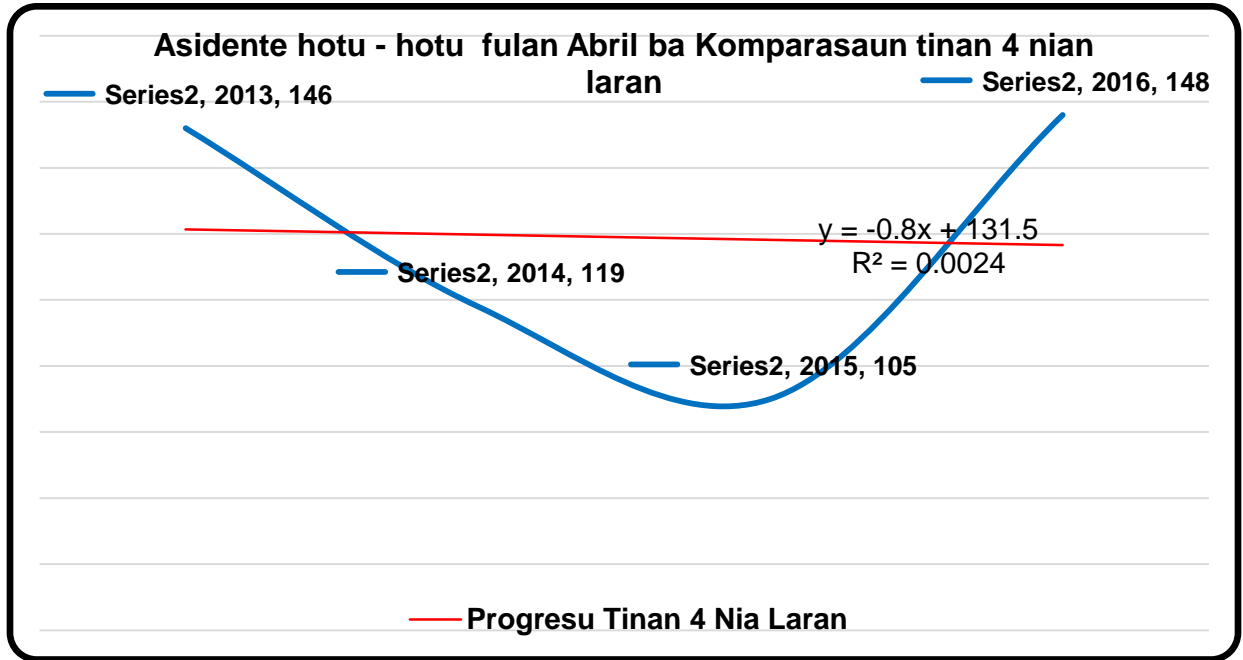

Estatístiku Tránsito Nasionál

Asidente Nasionál nian

Tabela iha okos hatudu asidente hotu-hotu ne'ebé nasionalmente rejista ona durante periodu reportajen hosi 01 Abril– 30 Abril 2016 hodi halo komparasaun ba período hanesan komesa hosi tinan 2013–2015.

PNTL Nasionál Estatístiku Tránsito - Asidente hotu - hotu				
01 Abril - 30 Abril 2016				
Distritu	2013	2014	2015	2016
Aileu	8	1	5	6
Ainaro	3	1	1	4
Baucau	11	6	7	15
Bobonaro	2	10	8	6
Cova Lima	2	2	0	1
Dili	94	80	62	85
Ermera	0	1	1	5
Lautem	2	2	6	10
Liquica	13	5	6	4
Manatuto	3	3	1	2
Manufahi	3	2	1	7
Oecusse	1	2	3	0
Viqueque	4	4	4	3
Totál	146	119	105	148

Dadus husi Tránsito Nasionál 04/05/2016

Gráfiku iha okos hatudu progresu tinan 4 nian ba asidente hotu-hotu ne'ebé nasionalmente rejista ona durante periodu reportajen hosi 01 Abril– 30 Abril 2016.

Dadus husi Tránsito Nasionál 04/05/2016