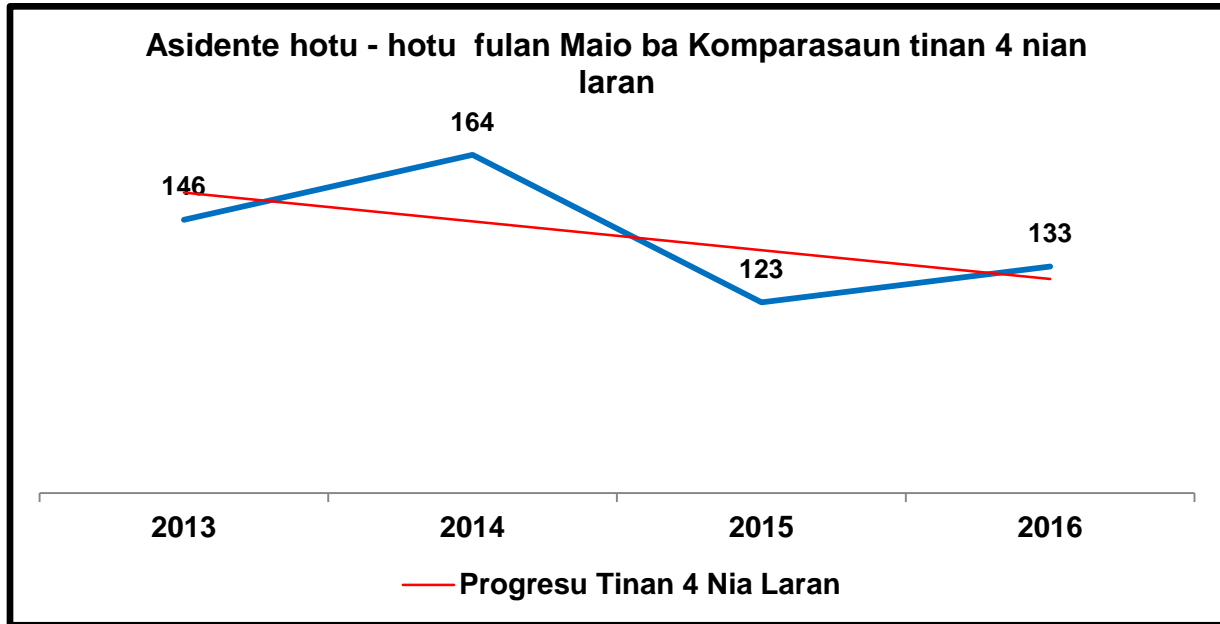

Estatístiku Tránsito Nasionál

Asidente Nasionál nian

Tabela iha okos hatudu asidente hotu-hotu ne'ebé nasionalmente rejista ona durante periodu reportajen hosi 01 Maio– 31 Maio 2016 hodi halo komparasaun ba período hanesan komesa hosi tinan 2013–2015.

PNTL Nasionál Estatístiku Tránsito - Asidente hotu - hotu				
01 Maio - 31 Maio 2016				
Municipu	2013	2014	2015	2016
Aileu	2	5	6	3
Ainaro	2	4	2	1
Baucau	10	7	8	14
Bobonaro	4	8	6	4
Cova Lima	0	3	3	1
Dili	112	111	66	80
Ermera	3	2	2	5
Lautem	0	2	2	3
Liquica	6	17	11	12
Manatuto	2	0	10	2
Manufahi	0	2	1	6
Oecusse	1	1	3	1
Viqueque	4	2	3	1
Totál	146	164	123	133

Dadus husi Tránsito Nasionál 03/06/2016

Gráfiku iha okos hatudu progresu tinan 4 nian ba asidente hotu-hotu ne'ebé nasionalmente rejista ona durante periodu reportajen hosi 01 Maio– 31 Maio 2016.

Dadus husi Tránsito Nasionál 03/06/2016