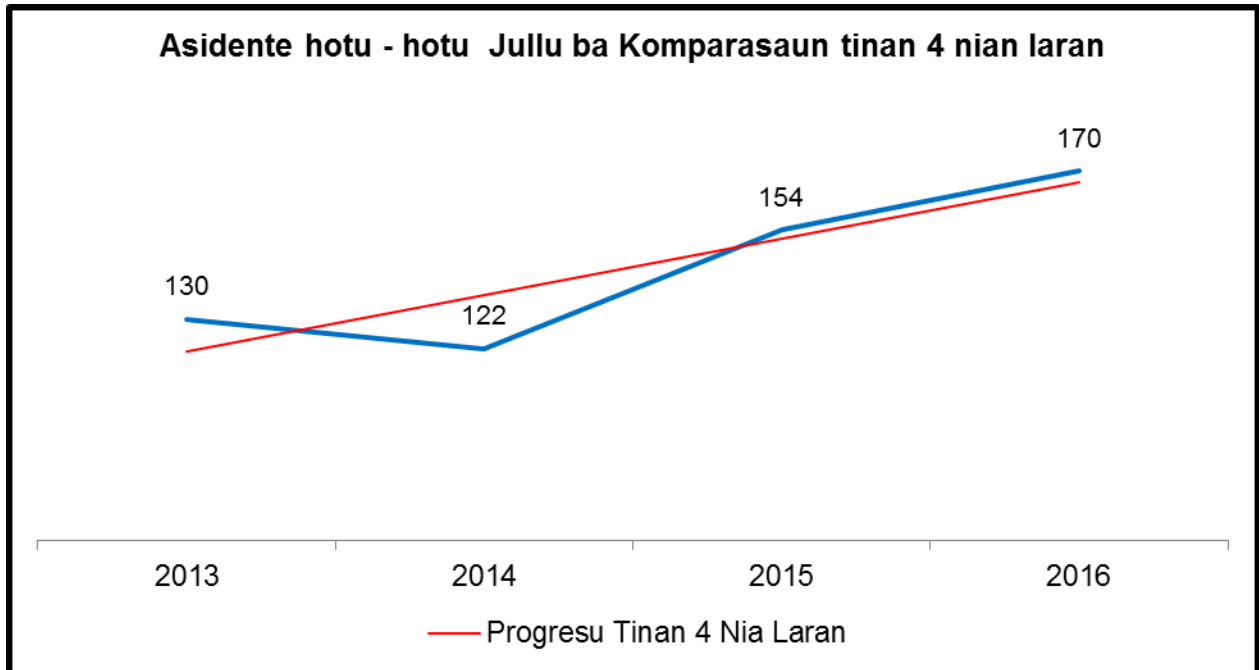

Estatístiku Tránsito Nasionál

Asidente Nasionál nian

Tabela iha okos hatudu asidente hotu-hotu ne'ebé nasionalmente rejista ona durante periodu reportajen hosi 01 de Jullu – 31 Jullu de 2016 hodi halo komparasaun ba periodu hanesan komesa hosi tinan 2013–2015.

PNTL Nasionál Estatístiku Tránsito - Asidente hotu - hotu				
01 Jullu - 31 Jullu				
Municipu	2013	2014	2015	2016
Aileu	6	3	6	5
Ainaro	1	4	5	3
Baucau	9	7	12	11
Bobonaro	7	4	5	5
Cova Lima	0	1	3	1
Dili	72	81	91	103
Ermera	5	1	6	7
Lautem	0	7	2	3
Liquica	12	9	8	10
Manatuto	5	3	6	4
Manufahi	9	0	6	5
Oecusse	2	0	1	8
Viqueque	2	2	3	5
Totál	130	122	154	170

Dadus husi Tránsito Nasionál 02/08/2016

Gráfiku iha okos hatudu progresu tinan 4 nian ba asidente hotu-hotu ne'ebé nasionalmente rejista ona durante periodu reportajen hosi 01 de Jullu – 31 Jullu de 2016.

Dadus husi Tránsito Nasionál 02/08/2016