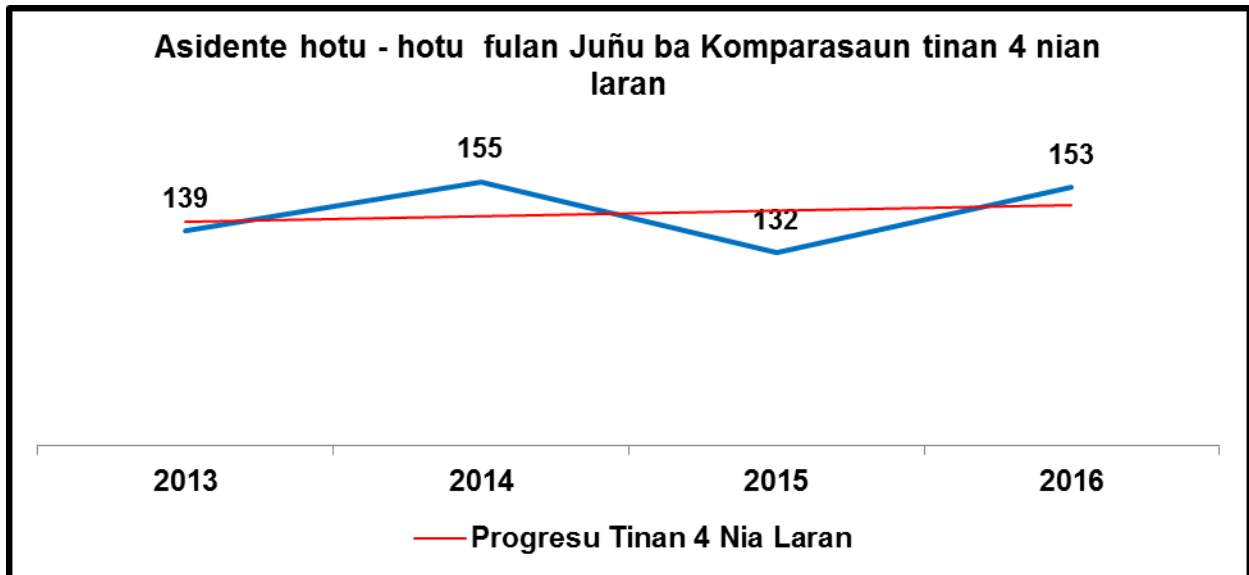

Estatístiku Tránzitu Nasionál

Asidente Nasionál nian

Tabela iha okos hatudu asidente hotu-hotu ne'ebé nasionalmente rejista ona durante periodu reportajen hosi 01 de Juñu – 30 Juñu de 2016 hodi halo komparasaun ba periodu hanesan komesa hosi tinan 2013–2015.

PNTL Nasionál Estatístiku Tránzitu - Asidente hotu - hotu				
01 Juñu - 30 Juñu				
Municipu	2013	2014	2015	2016
Aileu	5	7	5	4
Ainaro	3	3	5	1
Baucau	9	21	11	16
Bobonaro	11	7	5	7
Cova Lima	0	1	3	5
Dili	94	87	79	79
Ermera	2	9	2	9
Lautem	3	3	1	5
Liquica	4	13	13	9
Manatuto	5	2	5	8
Manufahi	2	2	1	4
Oecusse	1	0	1	0
Viqueque	0	0	1	6
Totál	139	155	132	153

Dadus husi Tranzito Nacional 03/07/2016

Gráfiku iha okos hatudu progresu tinan 4 nian ba asidente hotu-hotu ne'ebé nasionalmente rejista ona durante período reportajen hosi 01 de Juñu – 30 Juñu de 2016.

Dadus husi Tranzito Nacional 03/07/2016