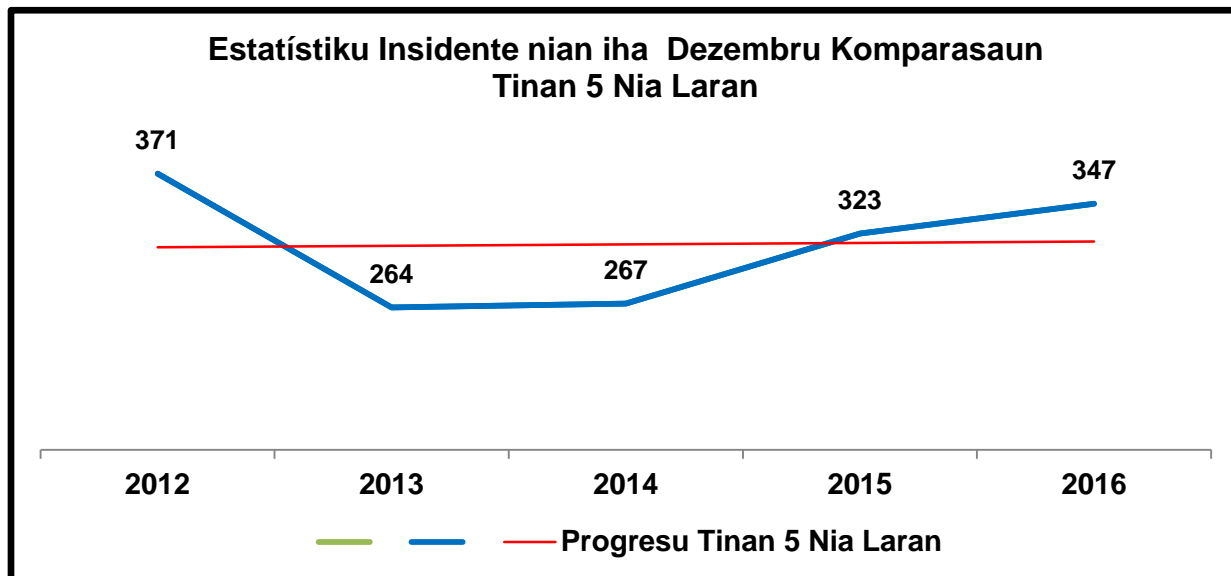

Gráfiku iha okos hatudu progresu kona-ba krime sira ne'ebé relata ona durante periodu reportajen ba periodu tinan 5 nia laran.

Dadus husi SJI/IMS 09/01/2017

Gráfiku iha leten hatudu tendensia redusaun signifkante ida kona-ba krime sira ne'ebé relata ona iha período tinan 5 nia-laran. Komesa kedas iha número aas liu ba tinan 2012 hamutuk 371 ne'ebé iha ona redusaun hosi 24 (6%).

Iha duni fatór kontribuisaun balun hodi hamenus krime no ezemplu balun ne'ebé bele afeta ba reportajen krime mak fornese ona tuir mai ne'e:

- Iha ona diminuisaun atuál ba krime;
- Vitima sira hakarak atu keixa krime sira ba sistema xefe suku ne'ebé kontrariu ho sistema PNTL;
- Patrullu PNTL nian menus ne'ebé bele signifika katak menus oportunidade ba vitima sira atu keixa ba Polísia.

Presiza halo peskiza no análise liután atu fornese responde ezatu ida hodi kontribui fatór sira kona-ba diminuisaun nian.