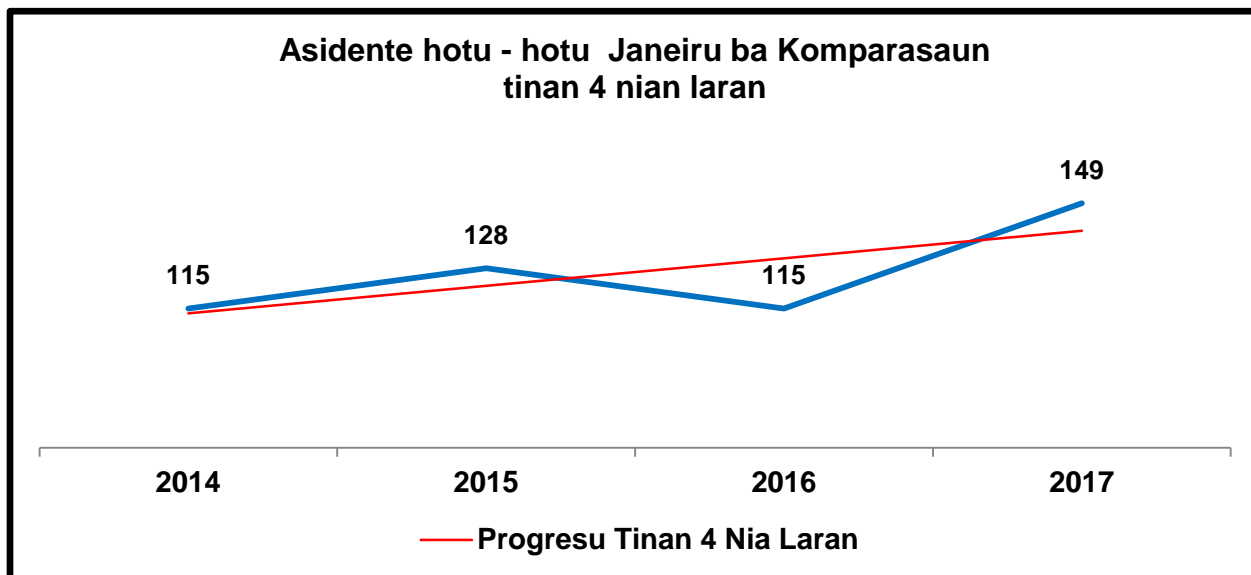

Estatística Tránsito Nasionál

Asidente Nasionál nian

Tabela iha okos hatudu asidente hotu-hotu ne'ebé nasionalmente rejista ona durante periodu reportajen hosi 01 de Janeiro – 31 Janeiro de 2017 hodi halo komparasaun ba periodu hanesan komesa hosi tinan 2014–2016.

PNTL Nasionál Estatístiku Tránsito - Asidente hotu - hotu				
01 Janeiro - 31 Janeiro 2017				
Munisipiu	2014	2015	2016	2017
Aileu	3	8	4	5
Ainaro	2	4	4	3
Baucau	14	10	12	19
Bobonaro	3	4	3	5
Cova Lima	3	2	2	6
Dili	66	70	60	90
Ermera	1	4	5	3
Lautem	2	8	7	3
Liquica	10	11	4	7
Manatuto	4	2	7	2
Manufahi	2	2	3	4
Oecusse	1	1	1	0
Viqueque	4	2	3	2
Totál	115	128	115	149

Dadus husi Tránsito Nasionál 03/02/2017

Gráfiku iha okos hatudu progresu tinan 4 nian ba asidente hotu-hotu ne'ebé nasionalmente rejista ona durante periodu reportajen hosi 01 de Janeiru – 31 Janeiru de 2017.

Dadus husi Tránsito Nasionál 03/02/2017