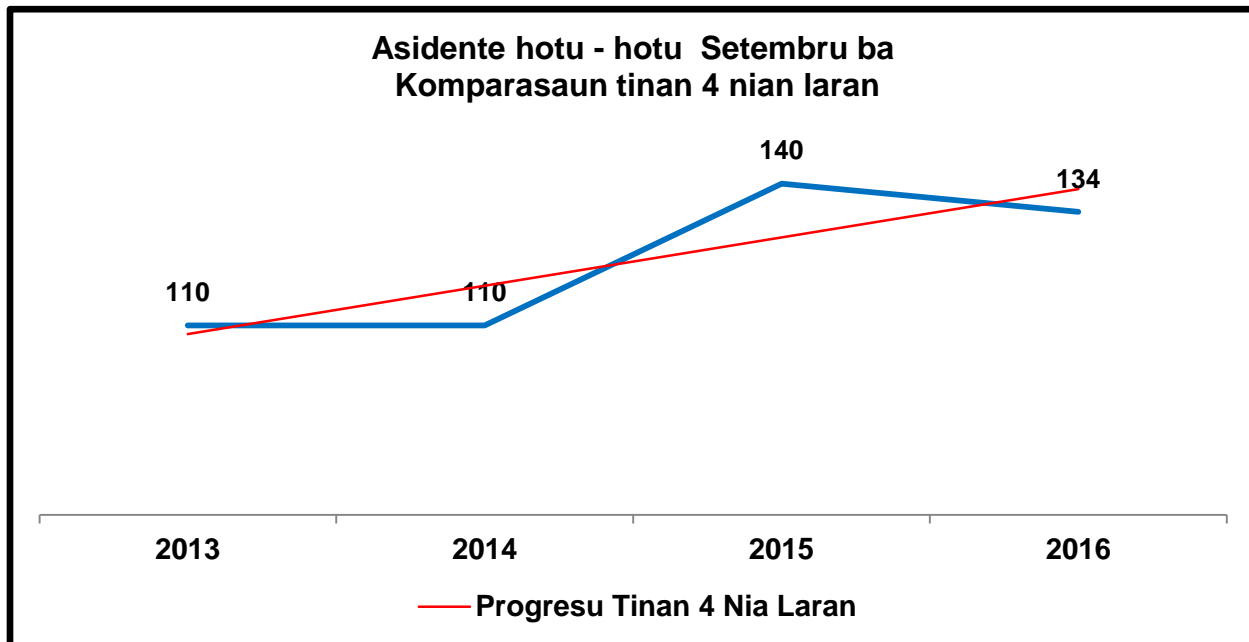

Estatística Tránsito Nasionál

Asidente Nasionál nian

Tabela iha okos hatudu asidente hotu-hotu ne'ebé nasionalmente rejista ona durante periodu reportajen hosi 01 de Setembru – 30 Setembru de 2016 hodi halo komparasaun ba período hanesan komesa hosi tinan 2013–2015.

PNTL Nasionál Estatística Tránsito - Asidente hotu - hotu				
01 Setembru - 30 Setembru				
Munisipiu	2013	2014	2015	2016
Aileu	5	4	3	5
Ainaro	1	4	2	3
Baucau	11	16	18	19
Bobonaro	3	7	8	0
Cova Lima	0	0	1	3
Dili	59	79	92	75
Ermera	8	4	4	4
Lautem	1	8	1	2
Liquica	11	6	7	10
Manatuto	5	5	7	5
Manufahi	3	3	4	3
Oecusse	1	3	4	2
Viqueque	2	1	6	3
Totál	110	110	140	134

Dadus husi Tránsito Nasionál 03/10/2016

Gráfiku iha okos hatudu progresu tinan 4 nian ba asidente hotu-hotu ne'ebé nasionalmente rejista ona durante periodu reportajen hosi 01 de Setembru – 30 Setembru de 2016.

Dadus husi Tránsito Nasionál 03/10/2016