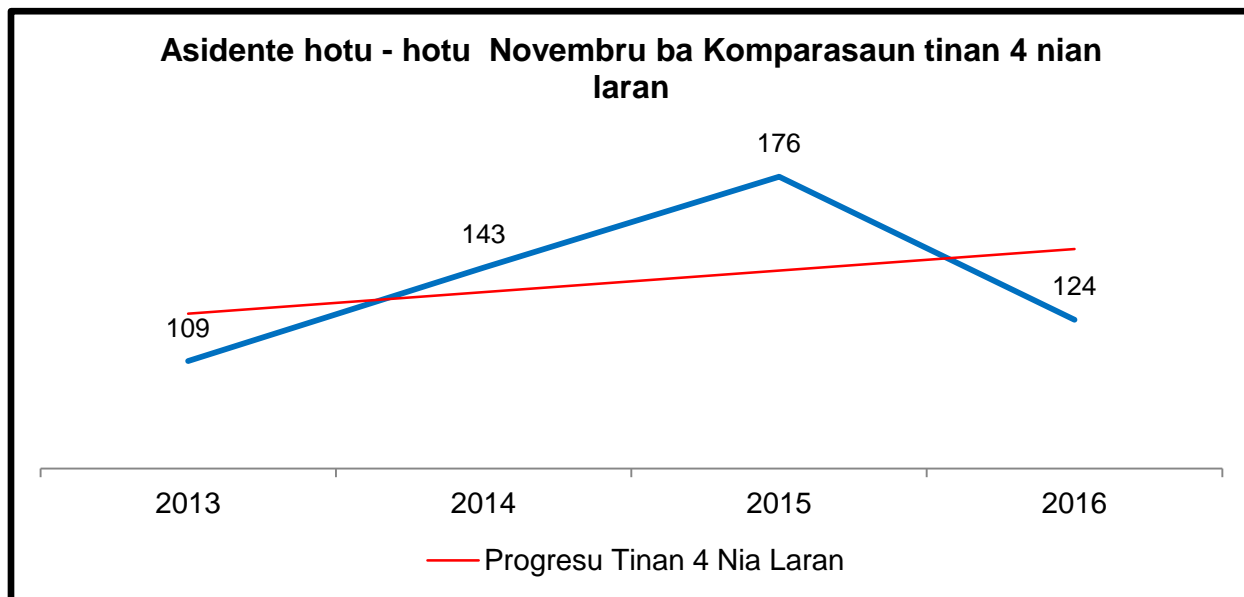

Estatístiku Tránsito Nasionál

Asidente Nasionál nian

Tabela iha okos hatudu asidente hotu-hotu ne'ebé nasionalmente rejista ona durante periodu reportajen hosi 01 de Novembru – 30 Novembru de 2016 hodi halo komparasaun ba período hanesan komesa hosi tinan 2013–2015.

PNTL Nasionál Estatístiku Tránsito - Asidente hotu - hotu				
01 Novembru - 30 Novembru				
Municipu	2013	2014	2015	2016
Aileu	4	3	2	4
Ainaro	0	2	6	2
Baucau	12	8	17	13
Bobonaro	4	10	7	2
Cova Lima	1	2	0	1
Dili	74	94	95	68
Ermera	0	0	10	9
Lautem	1	2	6	0
Liquica	5	11	12	9
Manatuto	2	6	6	4
Manufahi	0	3	5	6
Oecusse	0	1	2	2
Viqueque	6	1	8	4
Totál	109	143	176	124

Dadus husi Tránsito Nasionál 06/12/2016

Gráfiku iha okos hatudu progresu tinan 4 nian ba asidente hotu-hotu ne'ebé nasionalmente rejista ona durante periodu reportajen hosi 01 de Novembru – 30 Novembru de 2016.

Dadus husi Tránsito Nasionál 06/12/2016