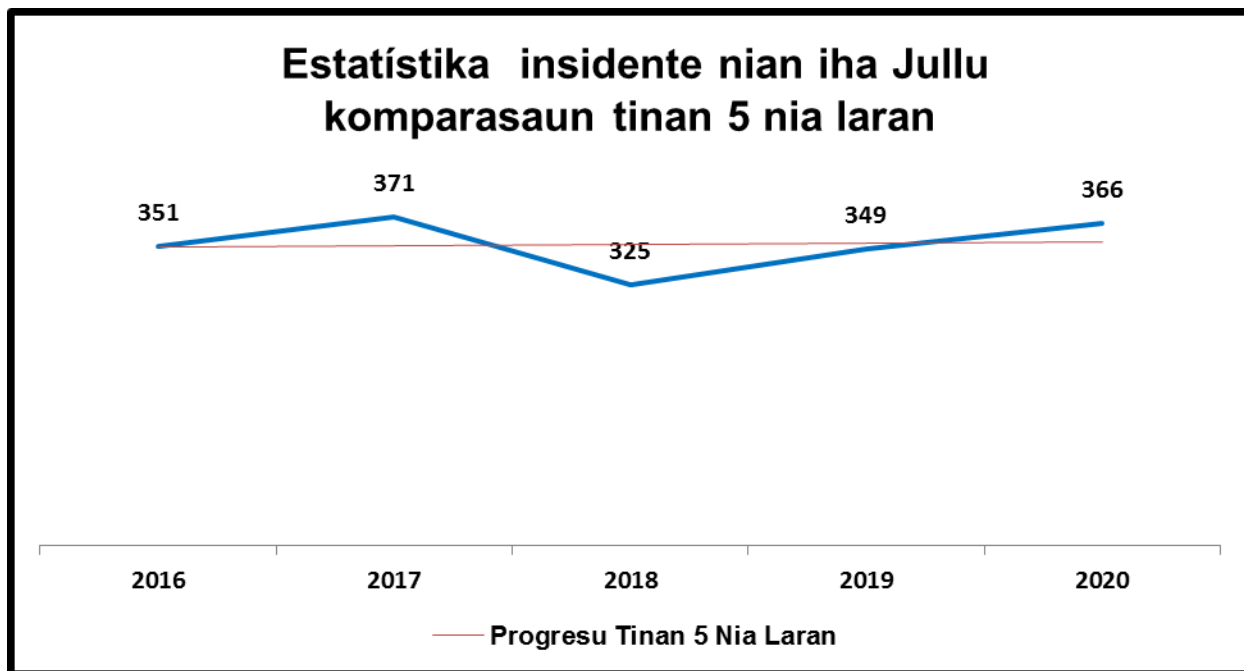

Gráfiku iha okos hatudu progresu kona-ba krime sira ne'ebé relata ona durante periodu reportajen ba periodu tinan 5 nia laran.

Dadus husi SSJI/IMS 02/09/2020

Gráfiku iha leten hatudu tendénsia redusaun no aumentu signifkante ida kona-ba krime sira ne'ebé relata ona iha periodu tinan 5 nia laran. Komesa kedas husi 2016 hamutuk 351 ne'ebé iha ona aumentu **15 (4%)**.

Iha duni fatór kontribuisaun balun hodi redusaun krime, ezemplu balun ne'ebé bele afeta ba reportajen krime mak fornese ona tuir mai ne'e:

- Iha ona redusaun atuál ba krime;
- Vítima sira hakarak atu keixa krime sira ba PNTL, ne'ebé kontráriu ho sistema suco.
- Patrulla PNTL nian aumentu ne'ebé bele signifika katak aumentu oportunidade ba vítima sira atu keixa ba Polísia.
- Aumenta ofisial polisia suku bele aumentu oportunidade ba comunidade atu keixa ba polisia.

Presiza halo peskiza no análise liután atu fornese responde ezatu ida hodi kontribui fatór sira kona-ba aumentu no redusaun krime nian.