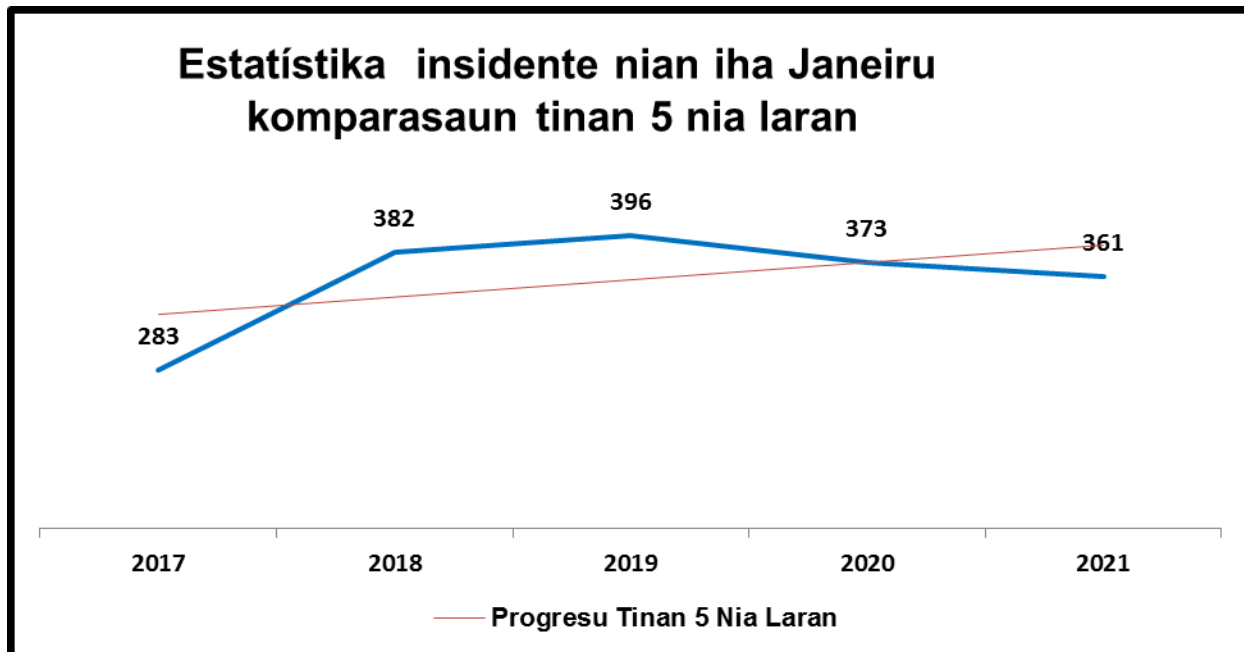

Gráfiku iha okos hatudu progresu kona-ba krime sira ne'ebé relata ona durante periodu reportajen ba periodu tinan 5 nia laran.

Dadus husi SSJI/IMS 03/02/2021

Gráfiku iha leten hatudu tendénsia redusaun no aumentu signifkante ida kona-ba krime sira ne'ebé relata ona iha periodu tinan 5 nia laran. Komesa kedas husi 2017 hamutuk 283 ne'ebé iha ona aumentu **78 (28%)**.

Iha duni fatór kontribuisaun balun hodi aumentu krime, ezemplu balun ne'ebé bele afeta ba reportajen krime mak fornese ona tuir mai ne'e:

- Iha ona redusaun atuál ba krime;
- Vítima sira hakarak atu keixa krime sira ba PNTL, ne'ebé kontráriu ho sistema suco.
- Patrulla PNTL nian aumentu ne'ebé bele signifika katak aumentu oportunidade ba vítima sira atu keixa ba Polisia.
- Aumenta ofisial polisia suku bele aumentu oportunidade ba comunidade atu keixa ba polisia.

Presiza halo peskiza no análise liután atu fornese responde ezatu ida hodi kontribui fatór sira kona-ba aumentu no redusaun krime nian.